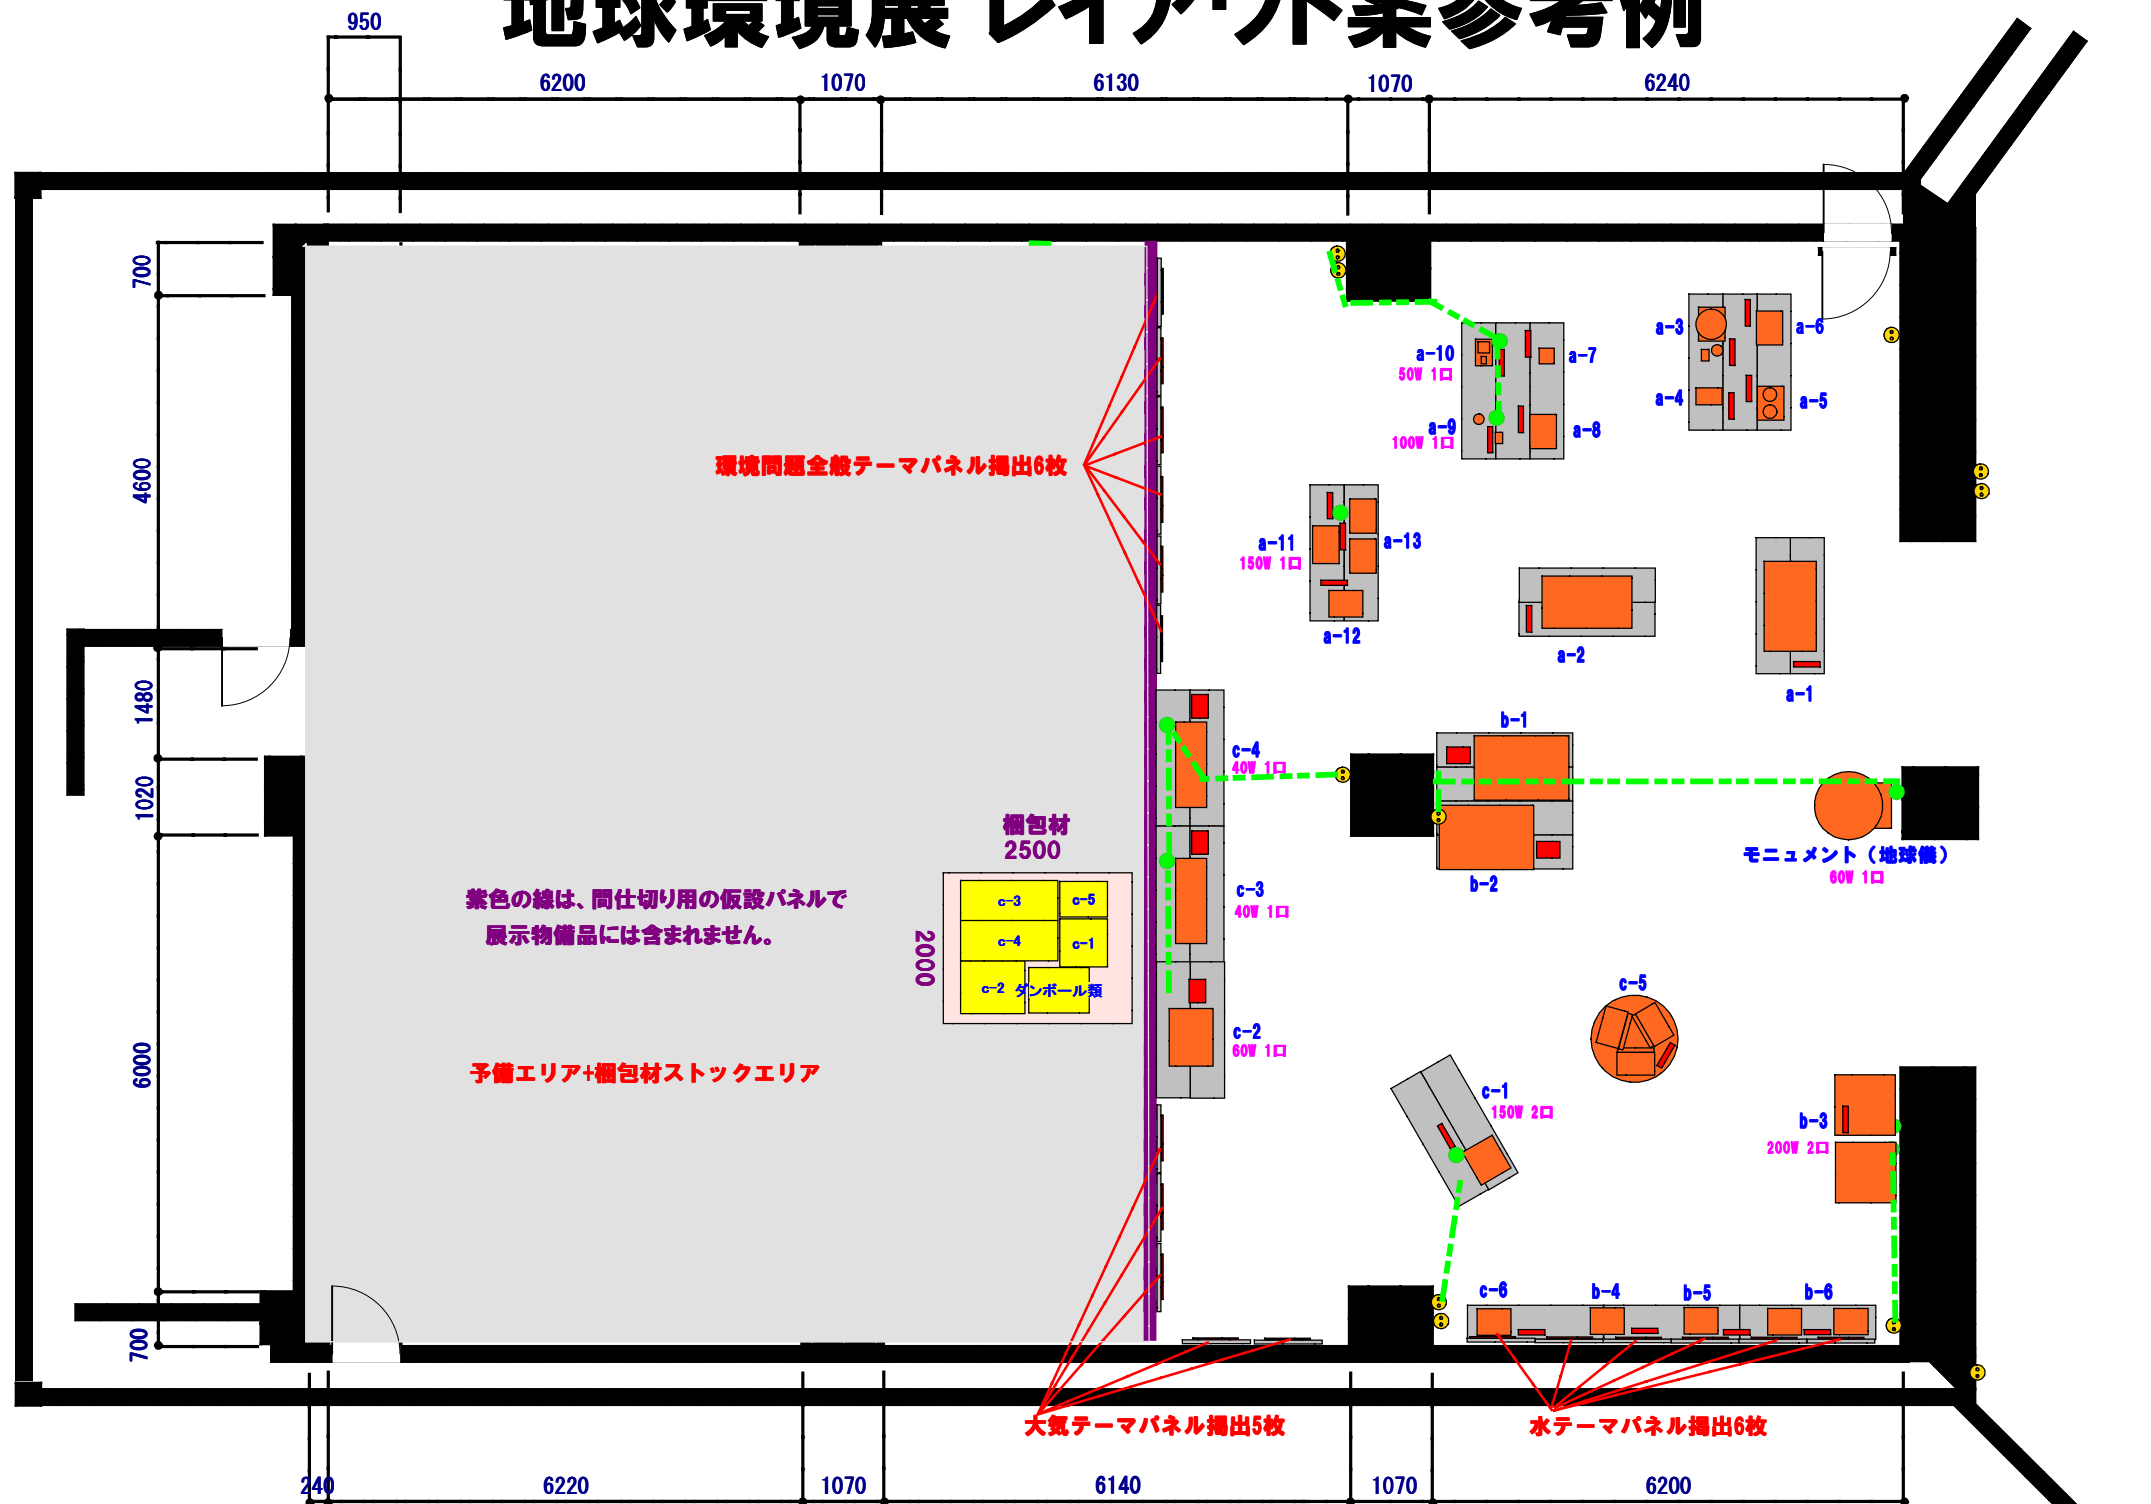

地球環境展 レイアウト案参考例

約145㎡ほどの広さで展開しています。
机サイズはW1800mm×D450mmサイズを想定

■必要備品類

- ・机: W1800mm×D450mm 27台
- ・パネル掲出用バックボード(W900mm×H1800mm程度)×11枚
(パネル取付用のフック、ワイヤー等もご準備下さい)
- ・電源