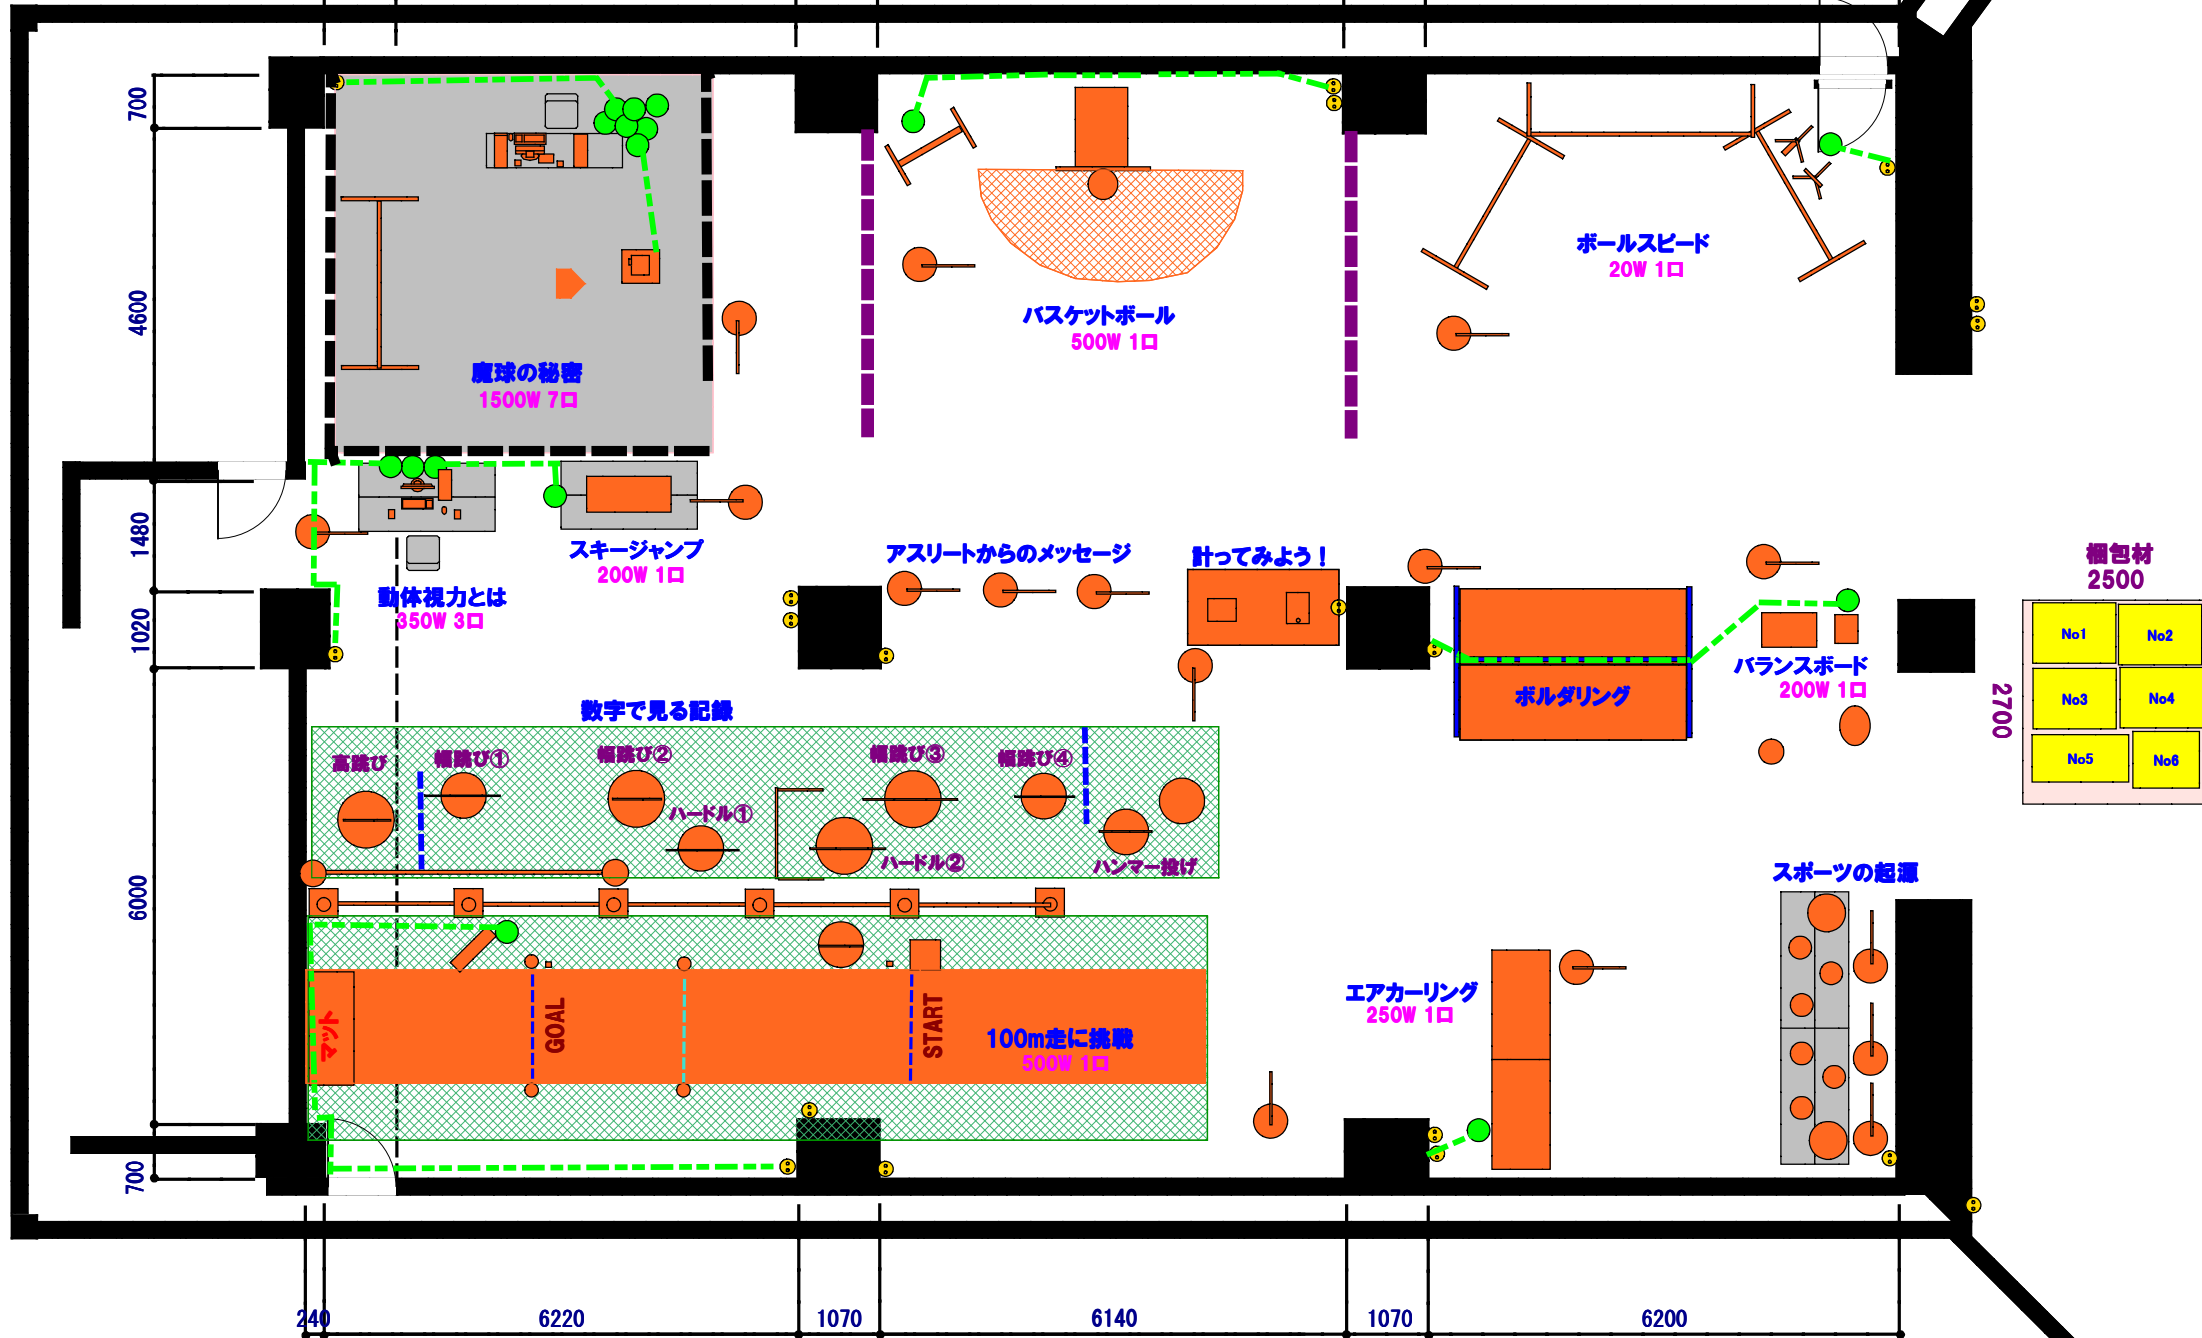

スポーツを科学する レイアウト案参考例

※「バスケットボール」及び「ボールスピード」のコーナーは必要に応じて3方向の囲い(ネット等で)のご用意が必要です。

机サイズはW1800mm×D450mmサイズを想定
 ※魔球の秘密のコーナーは暗室または暗転のご用意が必要です。

■必要備品類

- ・机:W1800mm×D450mm 9台
- ・椅子:2脚
- ・電源

※5m×5m程度の暗室、ネットまたはパネル等の仕切り