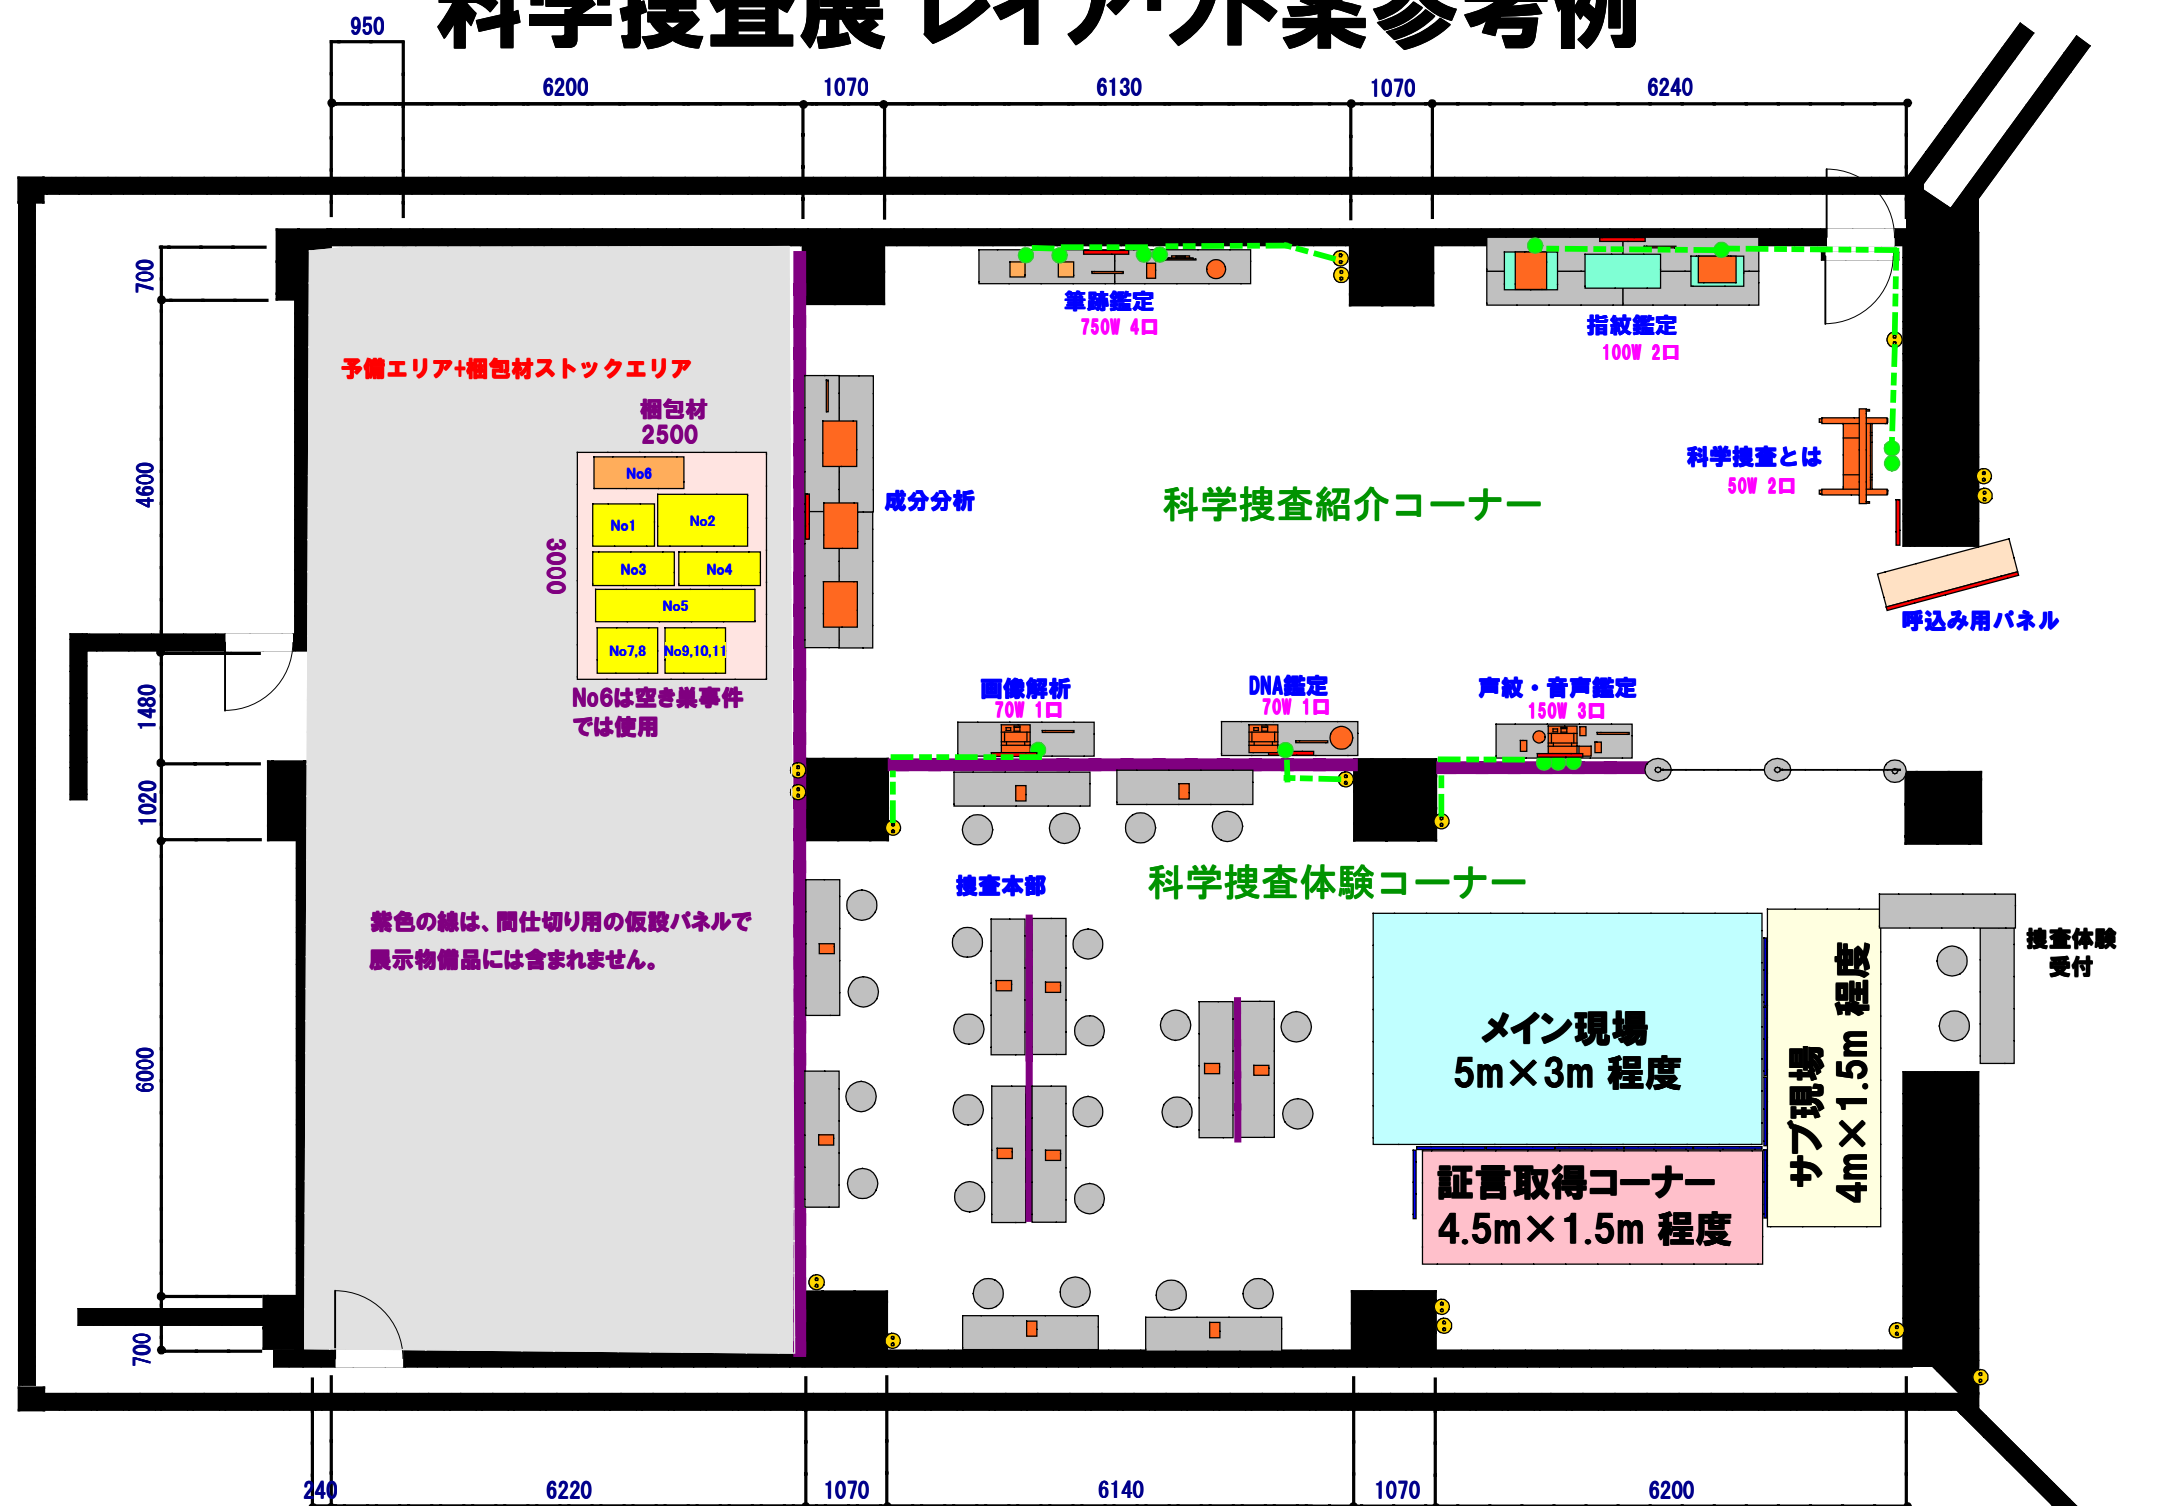

科学捜査展 レイアウト案参考例

約205㎡ほどの広さで展開していますが、かなりゆとりのある配置です。
机サイズはW1800mm×D450mmサイズを想定

■必要備品類

- 机:W1800mm×D450mm 27台(受付含)
- 椅子:26脚(受付含) •ポールパーテーション:5本程度
- パネル掲出用バックボード(W900mm×H1800mm程度)×7枚
(パネル取付用のフック、ワイヤー等もご準備下さい)
- 電源
※科学捜査紹介コーナーの配置は、机を島状にして配置することも可能です。