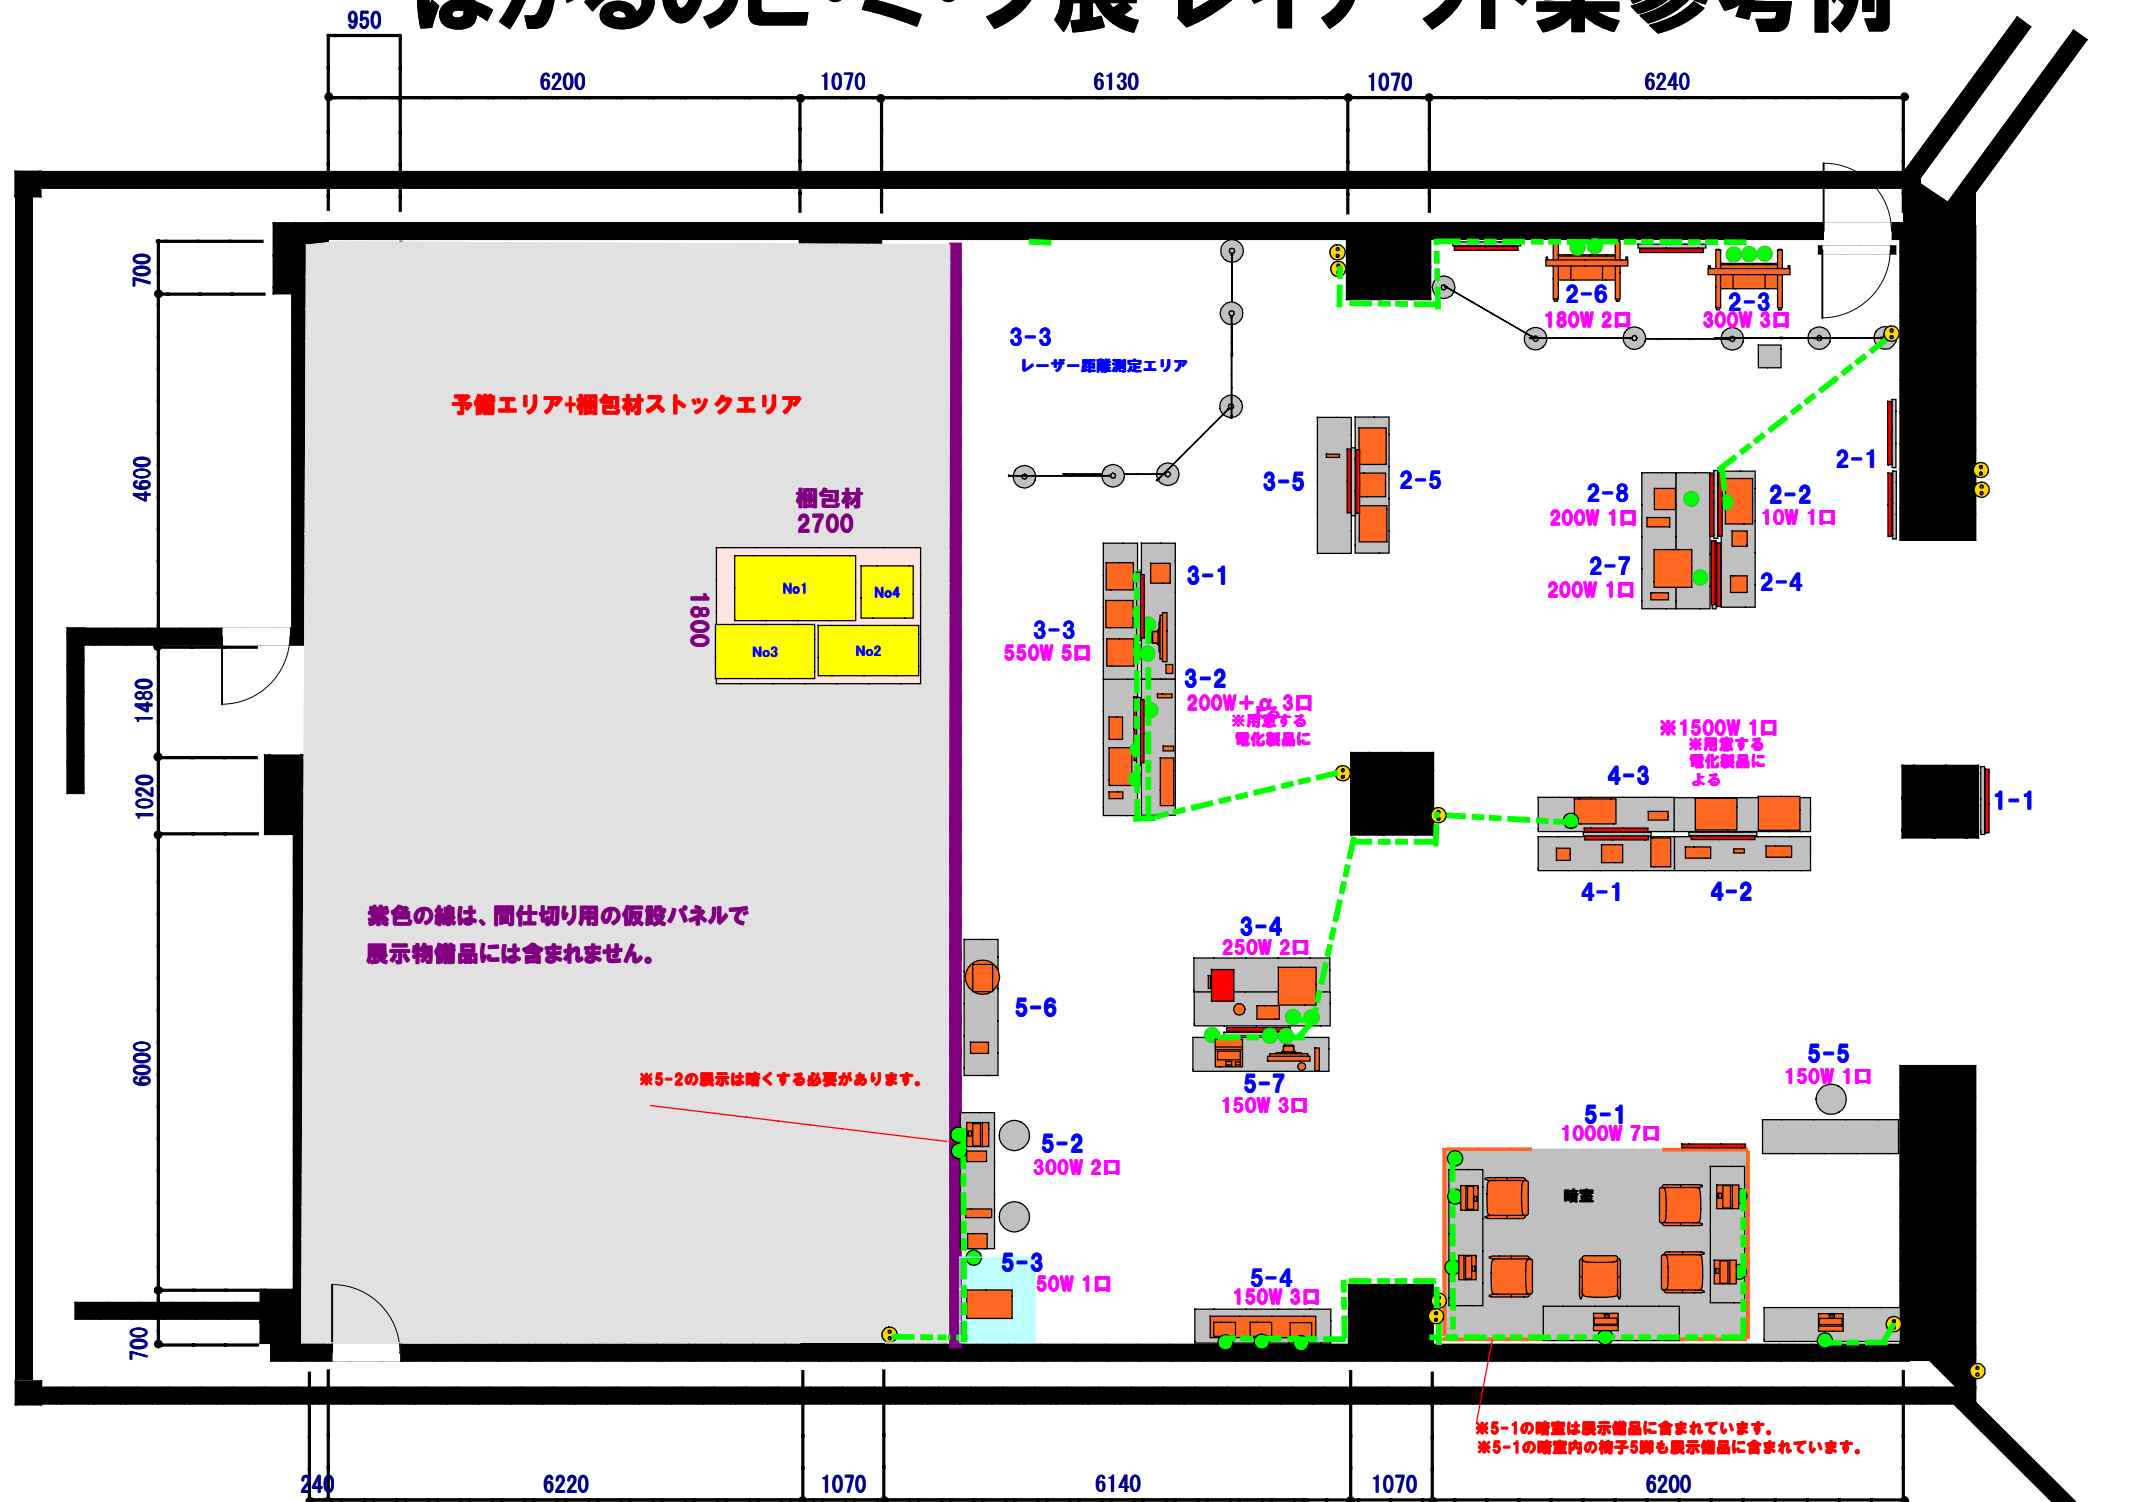

はかるのヒ・ミ・ツ展 レイアウト案参考例

■必要備品類

- ・机:W1800mm×D450mm 24台
- ・テーブル:W300mm×D300mm程度 1台(2-1展示用)
- ・椅子:3脚 ・ポールパーテーション:12~13本
- ・パネル掲出用バックボード(W900mm×H2100mm程度) 14枚
(パネル取付用のフック、ワイヤー等もご準備下さい)
- ・電源