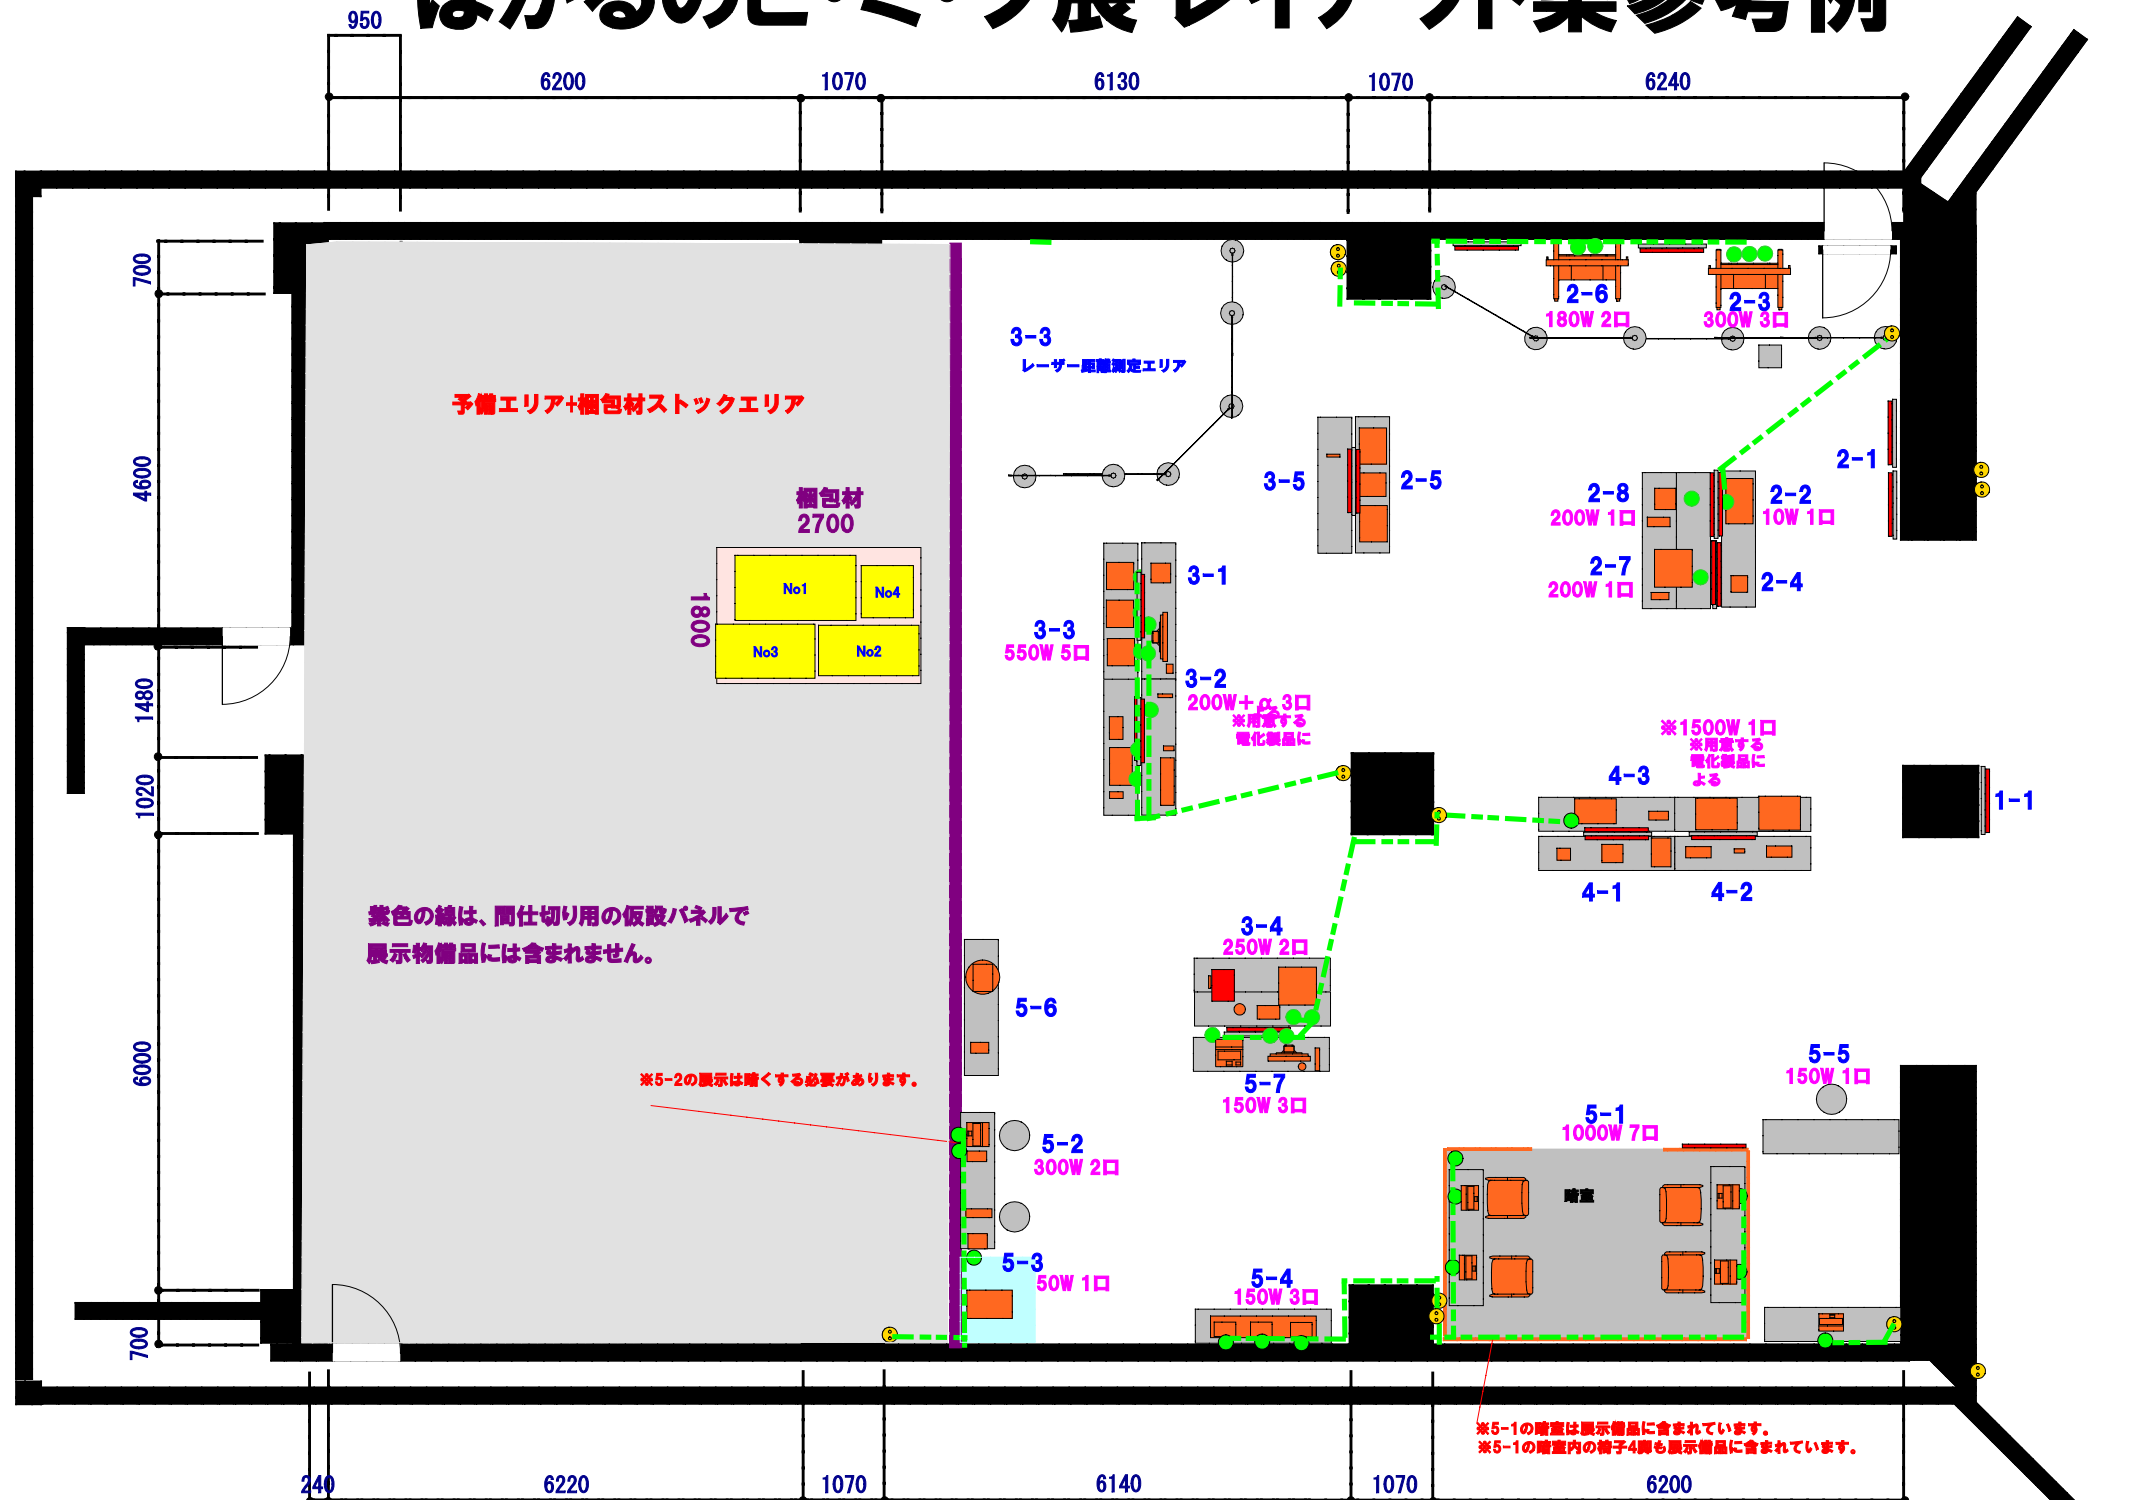

# はかるのヒ・ミ・ツ展 レイアウト案参考例

約180㎡ほどの広さで展開しています。  
机サイズはW1800mm×D450mmサイズを想定

## ■必要備品類

- ・机:W1800mm×D450mm 23台
- ・テーブル:W300mm×D300mm程度 1台(2-1展示用)
- ・椅子:3脚 ・ポールパーテーション:12~13本
- ・パネル掲出用バックボード(W900mm×H2100mm程度) 14枚  
(パネル取付用のフック、ワイヤー等もご準備下さい)
- ・電源