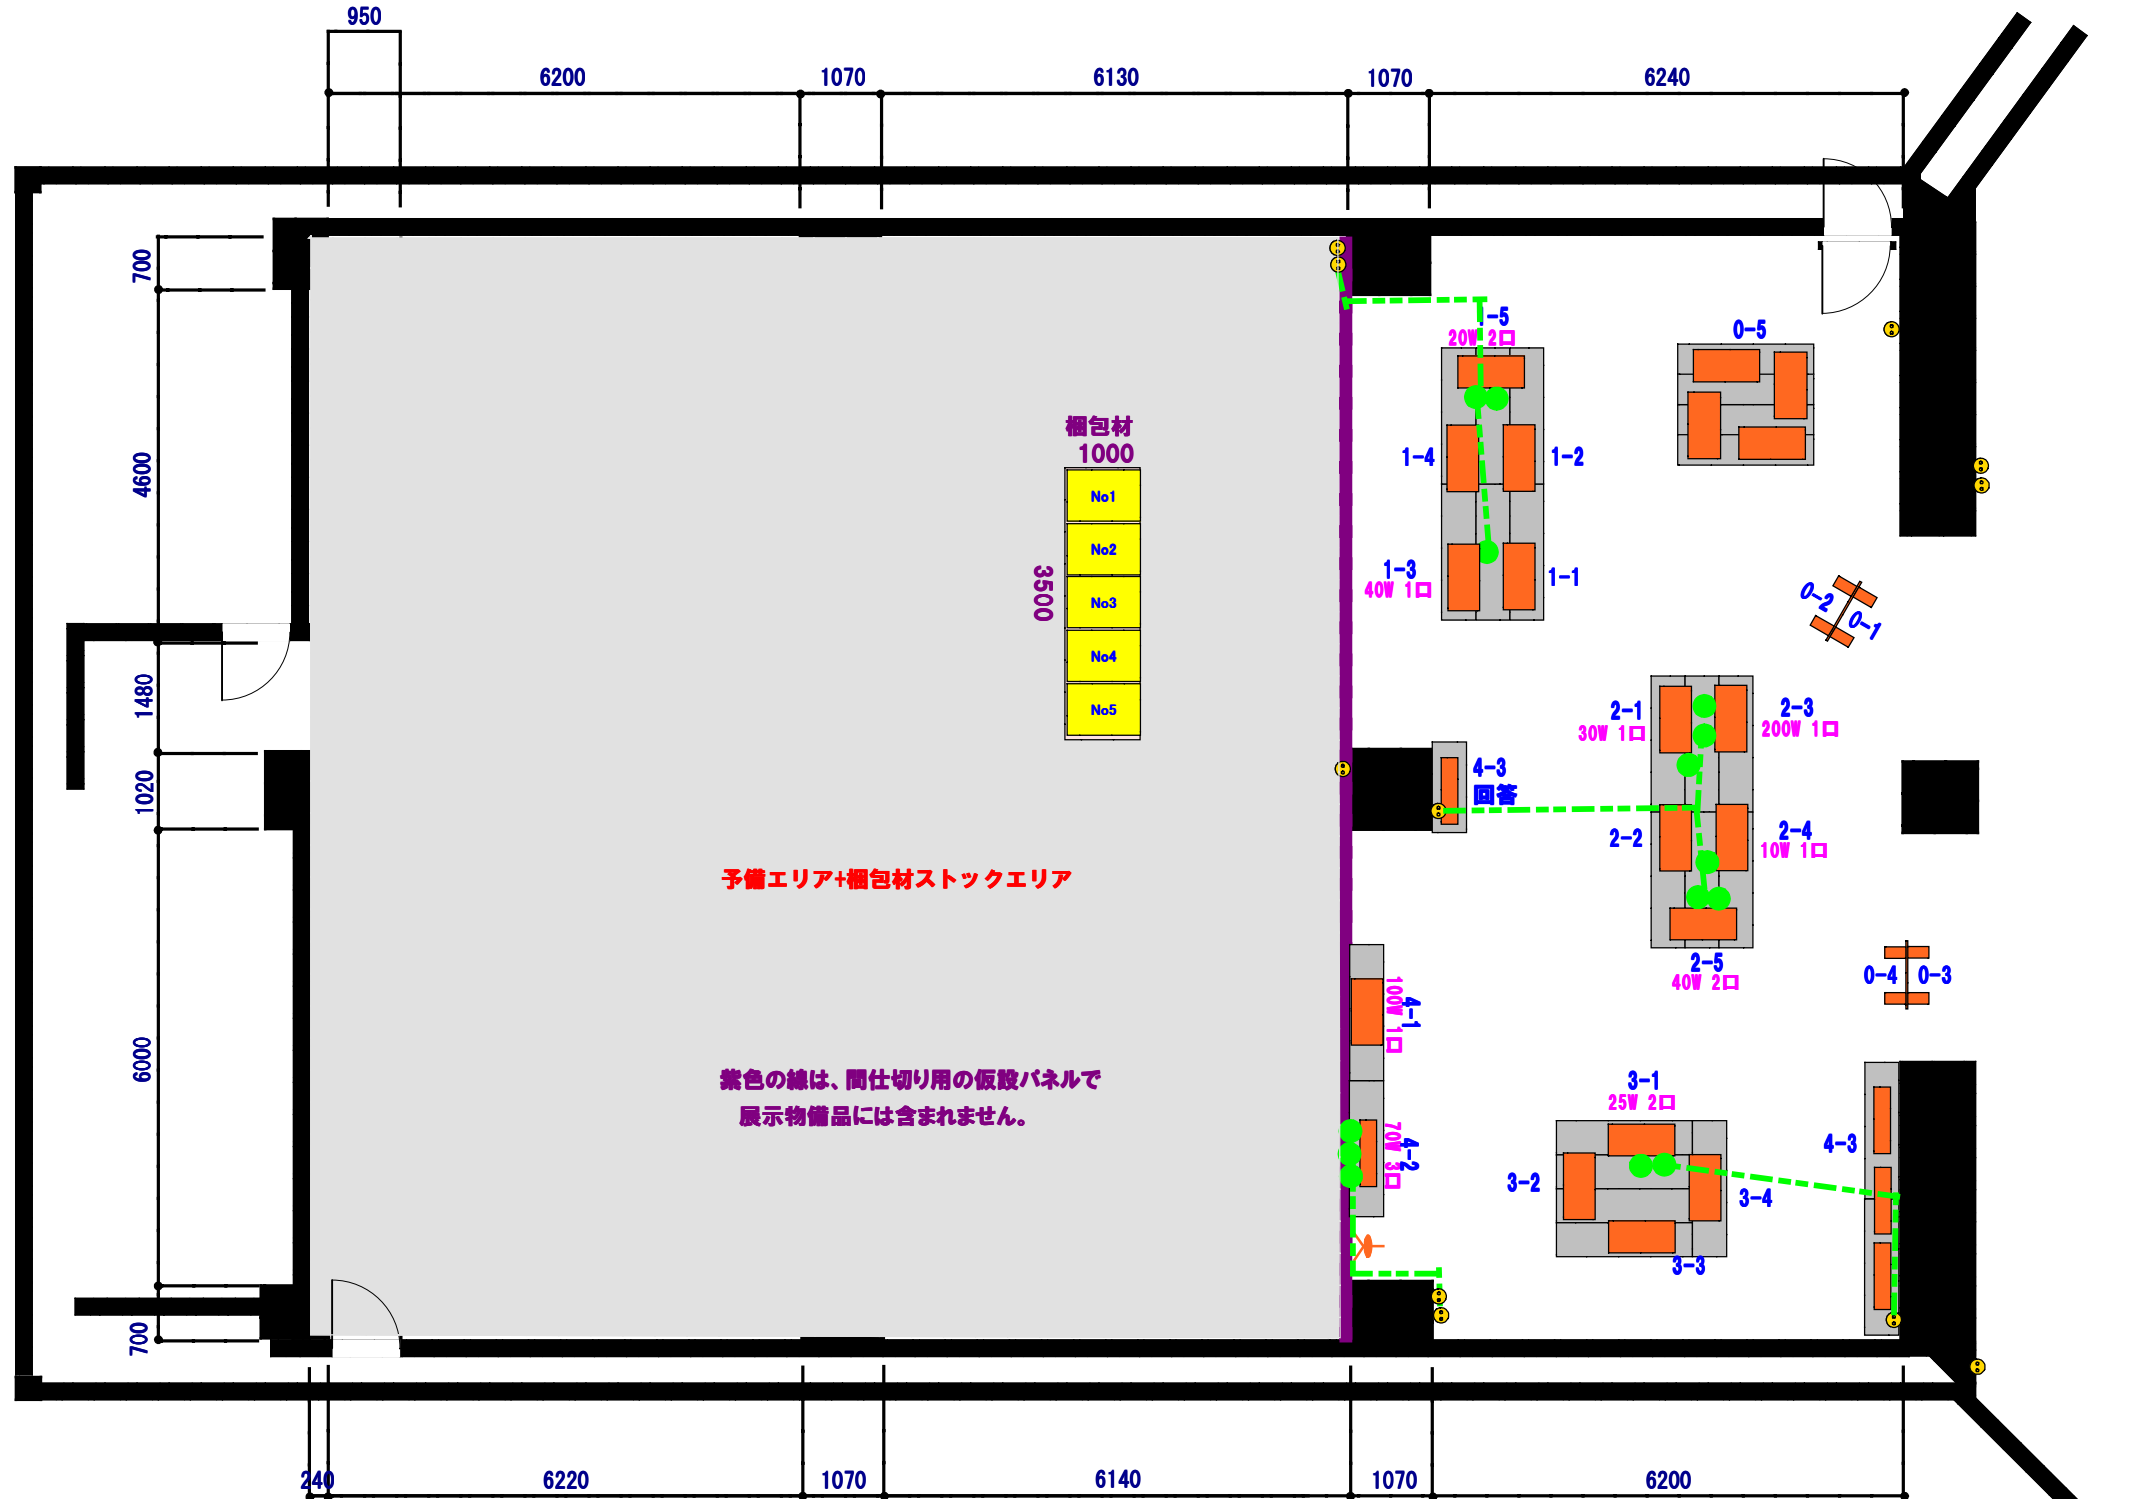

究める！マグネット展 レイアウト案参考例

約100㎡ほどの広さで展開しています。
机サイズはW1800mm×D450mmサイズを想定

■必要備品類

- ・机：W1800mm×D450mm 26台
- ・電源