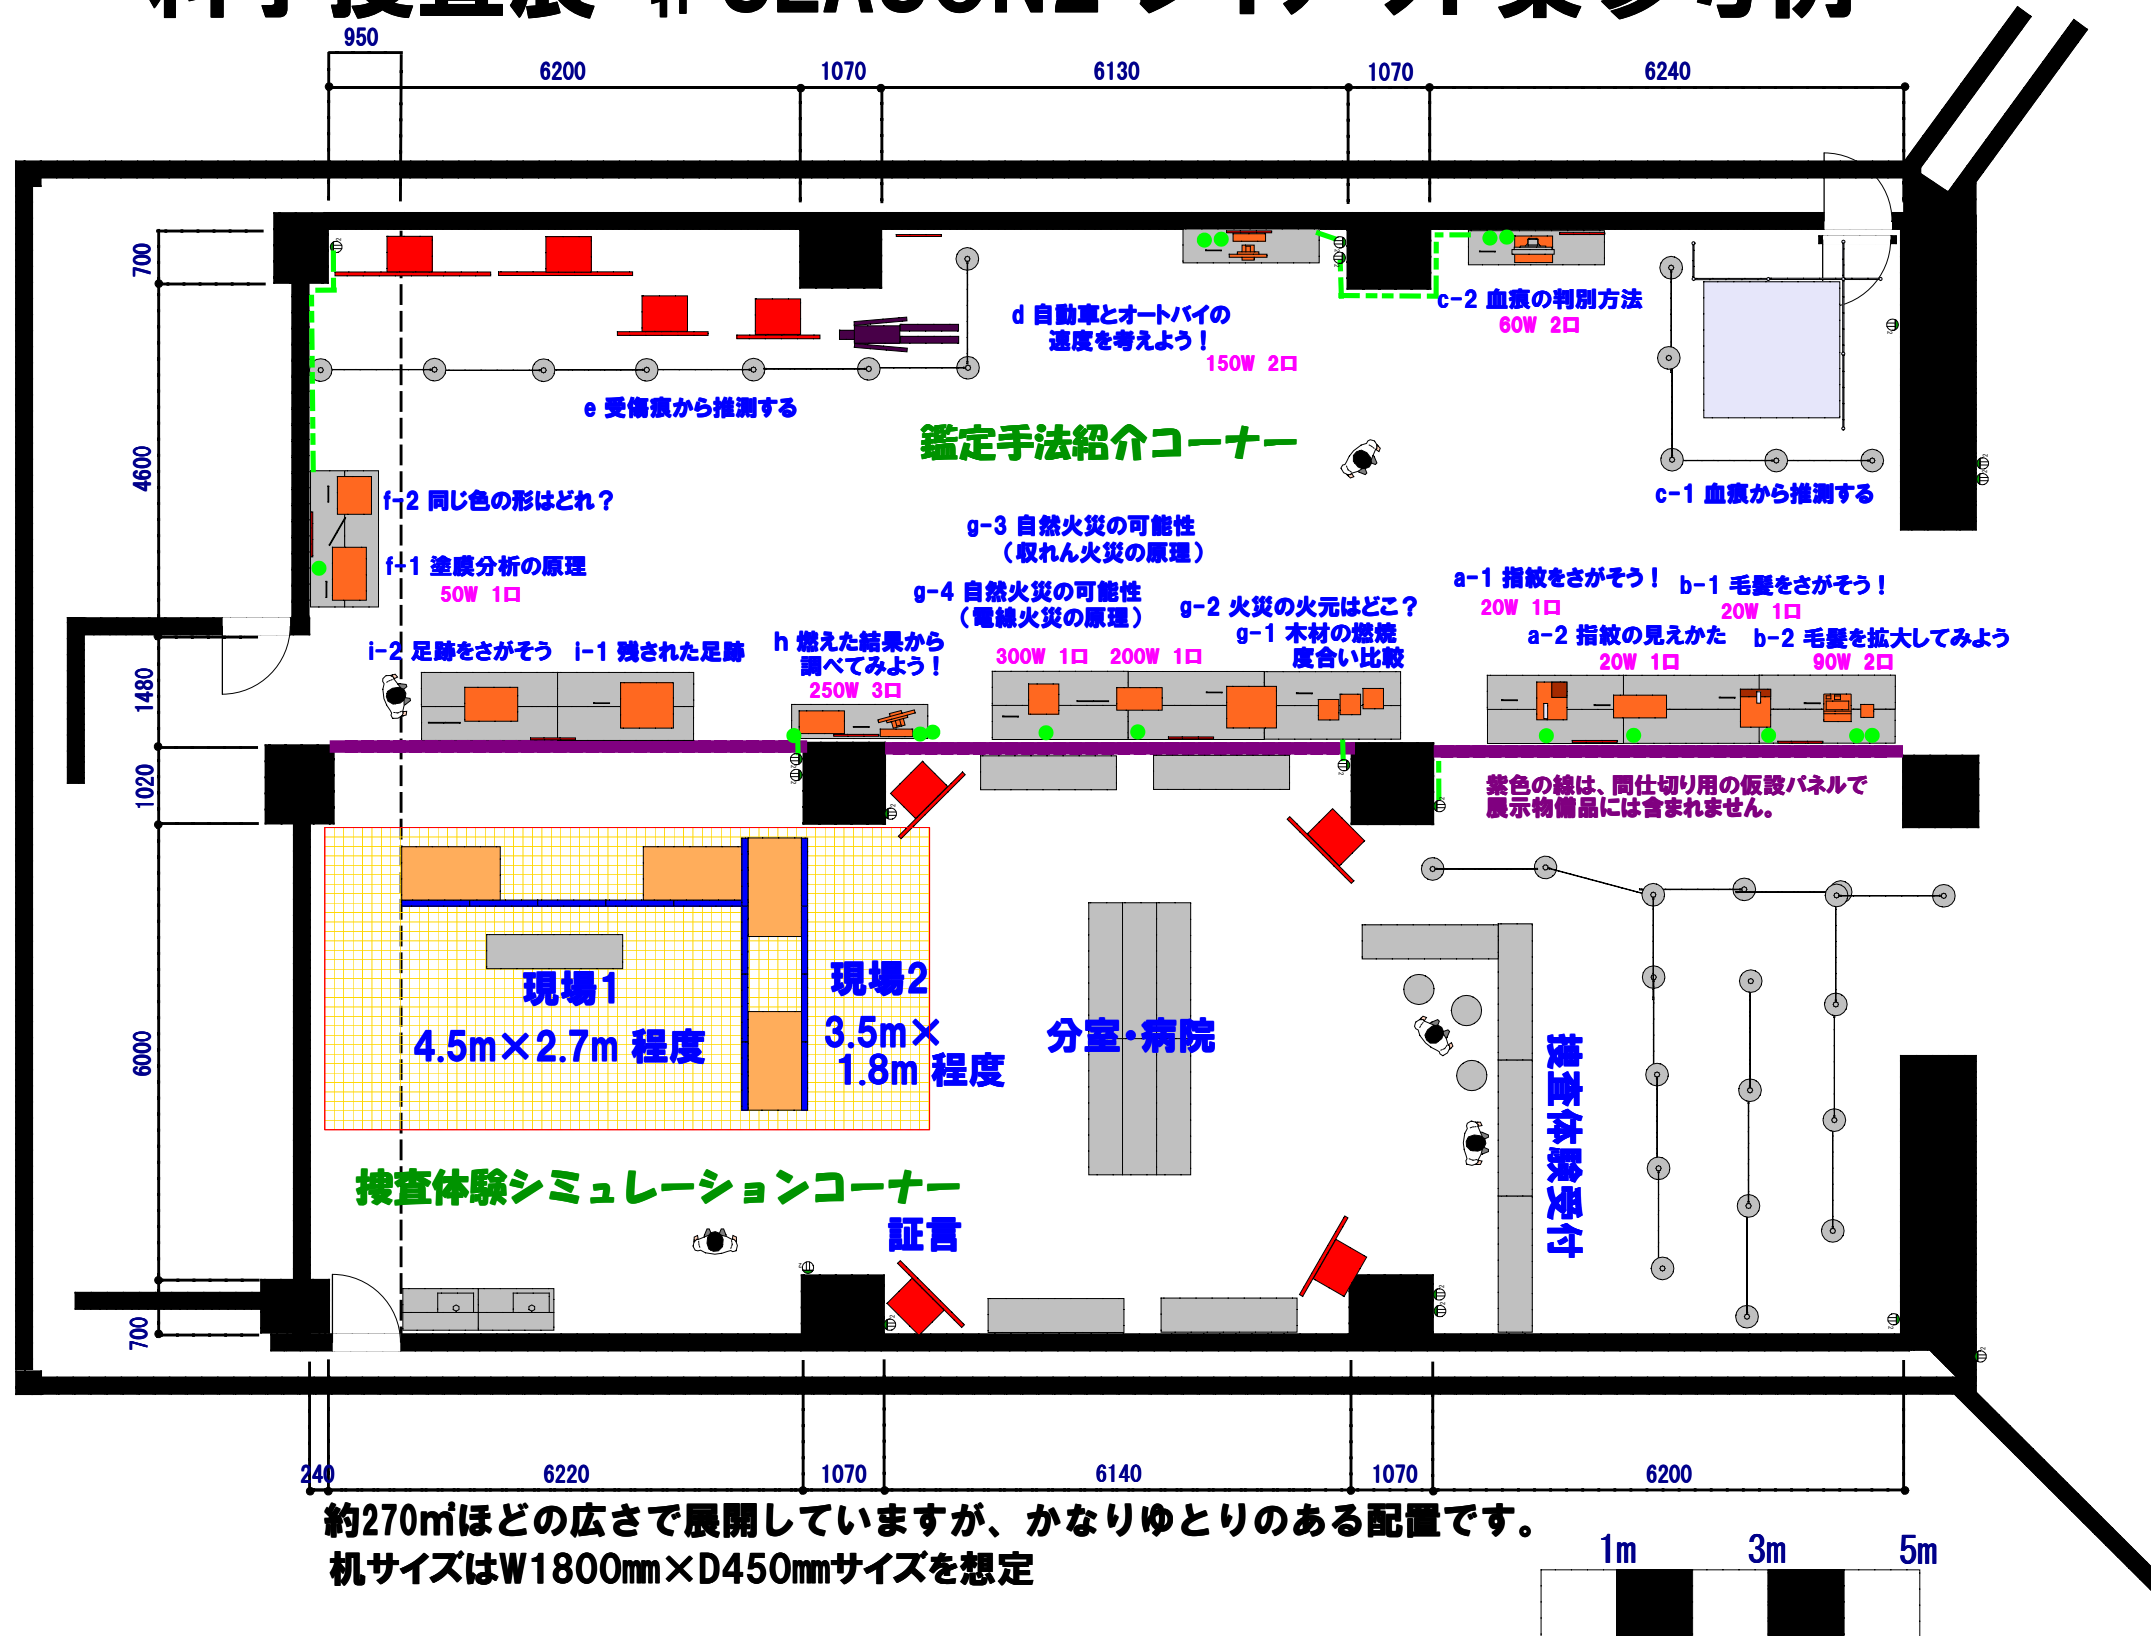

# 科学捜査展 # SEASON2 レイアウト案参考例

## ■必要備品類

- 机:W1800mm×D450mm 36台(捜査体験受付含)
- 椅子:3脚程度(捜査体験受付含)
- ポールパーティション: **展示用最低13本** 捜査体験受付の導線管理用は必要に応じて
- パネル掲出用バックボード(W900mm×H1800mm程度)×9枚  
(パネル取付用のフックはご準備下さい)
- 電源
  - ※鑑定手法紹介コーナーの配置は、机を島状にして配置することも可能です。
  - ※鑑定手法紹介コーナーと捜査体験シミュレーションコーナーとは区画が必要です。