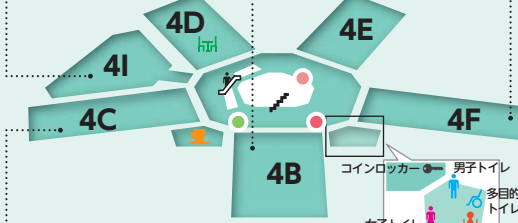

「わくわくプログラム」は約20種類、毎日40回以上！テレビでおなじみの実験を体験できる「楽しい科学」や、だしのうま味を体験できる「味覚教室」など盛りだくさん。ぜひ体験して驚きと楽しさをお持ち帰りください！

5階

わくわくプログラム

オプト
ワークス

設備

4階

シンラドーム
建設館
実験スタジアム
鉄の丸公園1丁目

4階

4B シンラドーム

研究現場で使われるようなデータを基に作られた全天周のコンピュータシミュレーション映像でさまざまな現象をわかりやすく解説しています。入口で動態展示している「MD GRAPE-2」をはじめとする研究用のスーパーコンピュータもご覧いただけます。

団体休憩室・イベントホール

4F 建設館

建設現場をイメージした展示室で、タワークレーンやシールドマシンの操作など、建設に関するさまざまな体験ができます。